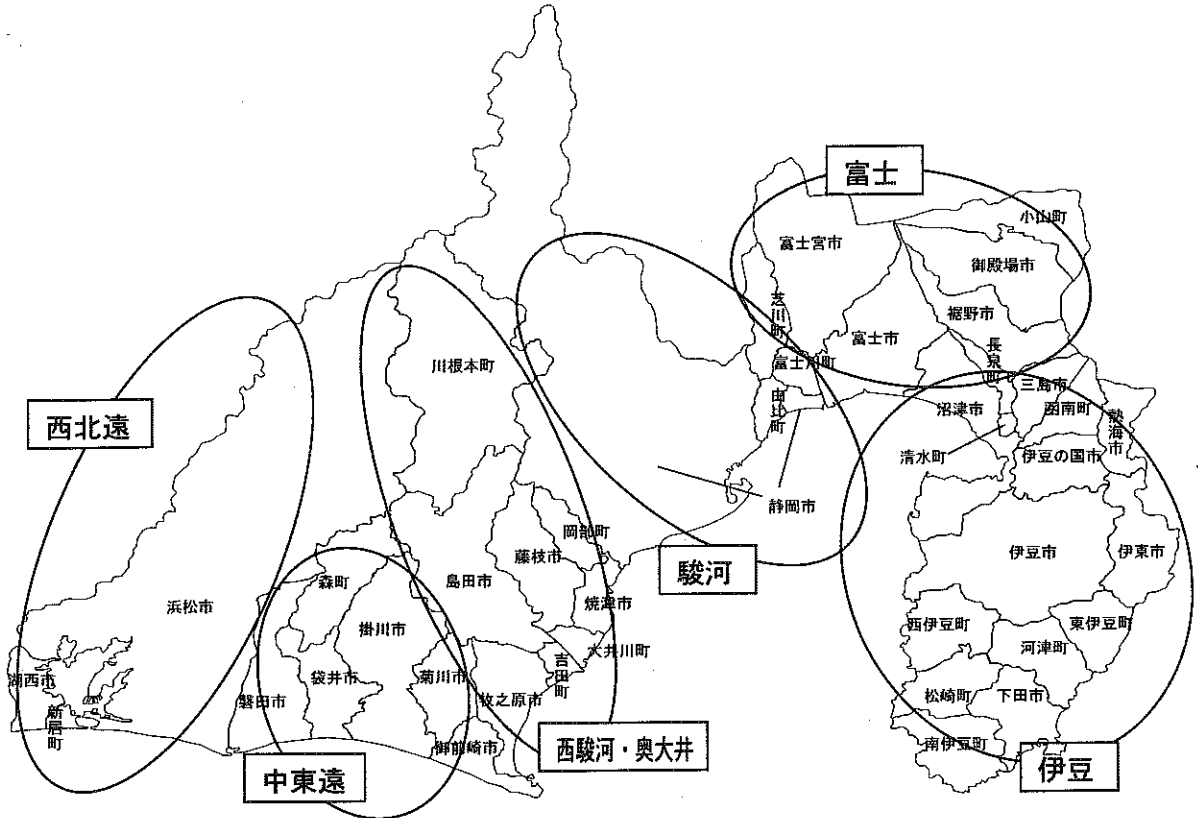

地域の概要

1 静岡県内の地域区分

※市町の枠組み及び地域区分は、平成20年4月1日現在のものです。

平成20年度中における市町の合併は、以下のとおりです。

- ・平成20年11月1日合併…静岡市・由比町、富士市・富士川町、焼津市・大井川町
- ・平成21年1月1日合併…藤枝市・岡部町

2 観光交流客数及び宿泊客数の地域比較